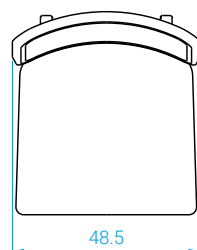

Solid, oak frame in natural or black finish.
Seat upholstered in leather or fabric.
Brass armrest version available.

DIMENSIONS

Avec accoudoirs :

Larg. : 53,5 cm . Prof. : 52 cm . Haut. : 80 cm

Sans accoudoirs :

Larg. : 48,5 cm . Prof. : 52 cm . Haut. : 80 cm

POIDS

Avec accoudoirs : 5 kg

Sans accoudoirs : 4,5 kg

MEASURES

With armrests:

Width: 53,5 cm . Depth: 52 cm . Height: 80 cm

Without armrests:

Width: 48,5 cm . Depth: 52 cm . Height: 80 cm

WEIGHT

With armrests: 5 kg

Without armrests: 4,5 kg

Sans accoudoirs

Without armrests

Avec accoudoirs

With armrests