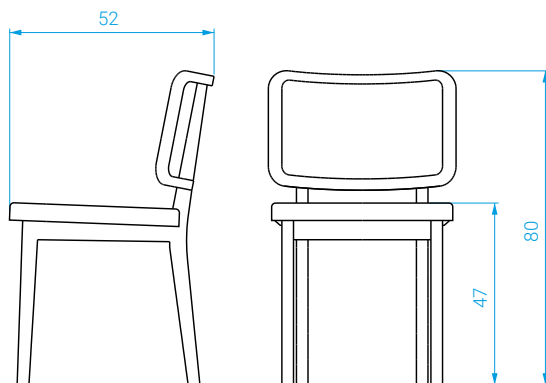

Solid, oak frame in natural or black finish.
Seat upholstered in leather or fabric.
Brass armrest version available.

DIMENSIONS

Avec accoudoirs :

Larg. : 53,5 cm . Prof. : 52 cm . Haut. : 80 cm

Sans accoudoirs :

Larg. : 48,5 cm . Prof. : 52 cm . Haut. : 80 cm

POIDS

Avec accoudoirs : 5 kg

Sans accoudoirs : 4,5 kg

MEASURES

With armrests:

Width: 53,5 cm . Depth: 52 cm . Height: 80 cm

Without armrests:

Width: 48,5 cm . Depth: 52 cm . Height: 80 cm

WEIGHT

With armrests: 5 kg

Without armrests: 4,5 kg

Sans accoudoirs

Without armrests

Avec accoudoirs

With armrests