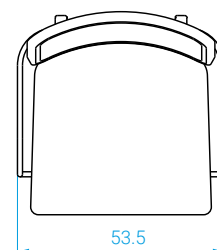

Solid, oak frame in natural or black finish.
Seat upholstered in leather or fabric.
Brass armrest version available.

DIMENSIONS

Avec accoudoirs :

Larg. : 53,5 cm . Prof. : 52 cm . Haut. : 80 cm

Sans accoudoirs :

Larg. : 48,5 cm . Prof. : 52 cm . Haut. : 80 cm

POIDS

Avec accoudoirs : 5 kg

Sans accoudoirs : 4,5 kg

MEASURES

With armrests:

Width: 53,5 cm . Depth: 52 cm . Height: 80 cm

Without armrests:

Width: 48,5 cm . Depth: 52 cm . Height: 80 cm

WEIGHT

With armrests: 5 kg

Without armrests: 4,5 kg

Sans accoudoirs

Without armrests

Avec accoudoirs

With armrests