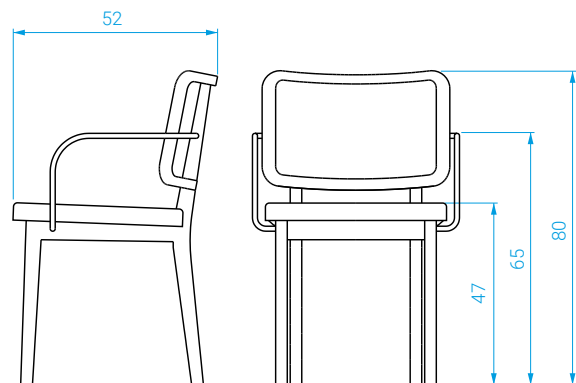

Solid, oak frame in natural or black finish.
Seat upholstered in leather or fabric.
Brass armrest version available.

DIMENSIONS

Avec accoudoirs :

Larg. : 53,5 cm . Prof. : 52 cm . Haut. : 80 cm

Sans accoudoirs :

Larg. : 48,5 cm . Prof. : 52 cm . Haut. : 80 cm

POIDS

Avec accoudoirs : 5 kg

Sans accoudoirs : 4,5 kg

MEASURES

With armrests:

Width: 53,5 cm . Depth: 52 cm . Height: 80 cm

Without armrests:

Width: 48,5 cm . Depth: 52 cm . Height: 80 cm

WEIGHT

With armrests: 5 kg

Without armrests: 4,5 kg

Sans accoudoirs

Without armrests

Avec accoudoirs

With armrests