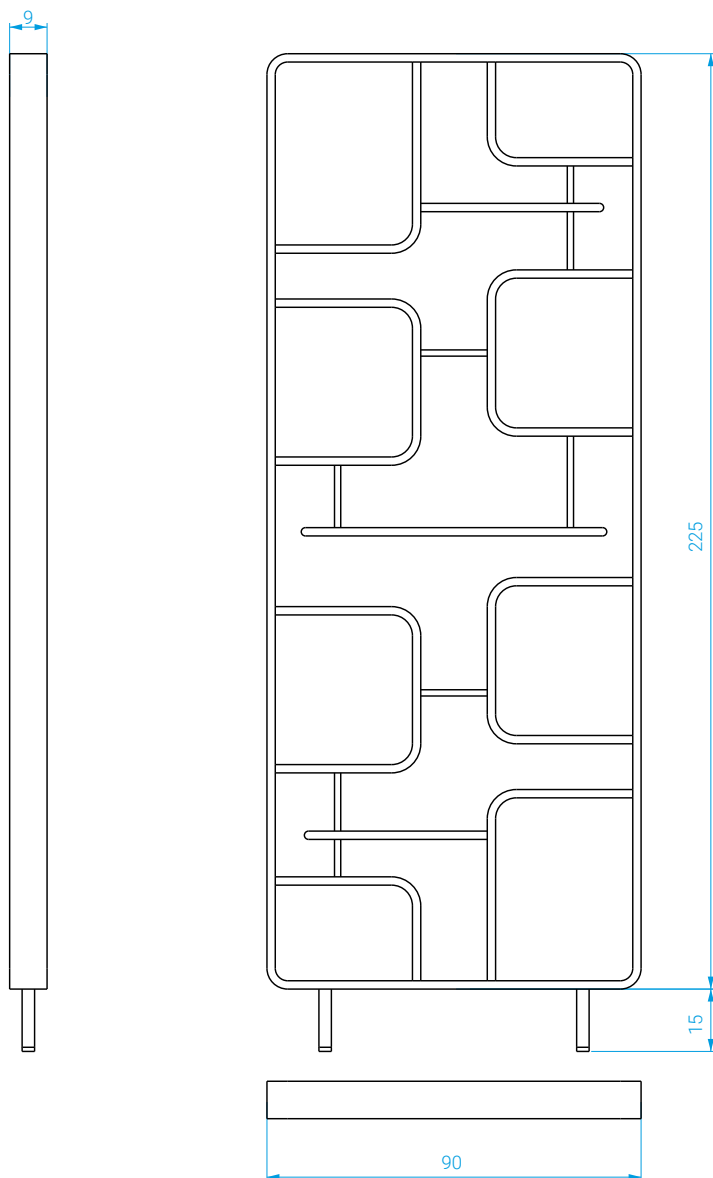

## DIMENSIONS

Haut.: 240 cm . Larg.: 90 cm . Prof.: 9 cm

**POIDS:** 17kg

## MEASURES

Height: 240cm . Width: 90cm . Depth: 9cm

**WEIGHT:** 17kg

COULEURS / COLORS