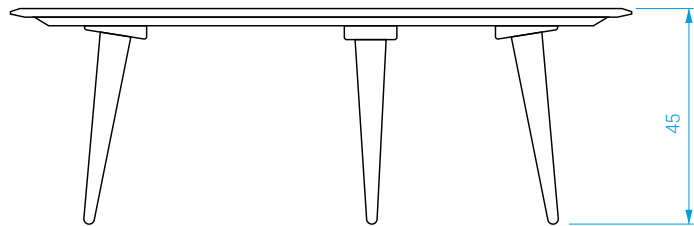

DIMENSIONS

Long.: 130 cm . Larg.: 85 cm . Haut.: 45 cm

MEASURES

Length: 130 cm . Width: 85 cm . Height: 45 cm

POIDS: 14,5 kg (table marbre 37 kg)

WEIGHT: 14,5 kg (marble table 37 kg)

Table basse large marbre

Large marble coffee table

Piètement en chêne massif.
Plateau en marbre sur bois contreplaqué.

*Solid oak wood base.
Marble platter on a plywood base.*

DIMENSIONS

Long.: 130 cm . Larg.: 85 cm . Haut.: 45 cm

POIDS: 37kg

MEASURES

Length: 130 cm . Width: 85 cm . Height: 45 cm

WEIGHT: 37kg

COULEURS / COLORS

Table basse large

Large coffee table

Blanc L06 - Bleu canard L07 - Vert minéral L09
Crème L14 - Deep green L15 - Chêne M01
Marbre M10