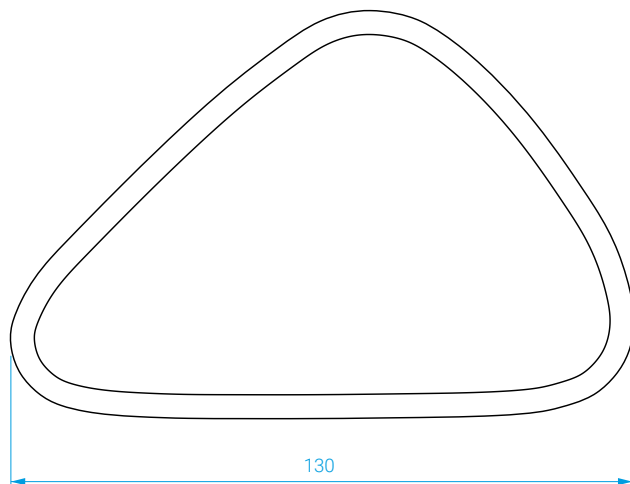

DIMENSIONS

Long.: 130 cm . Larg.: 85 cm . Haut.: 45 cm

MEASURES

Length: 130 cm . Width: 85 cm . Height: 45 cm

POIDS: 14,5 kg (table marbre 37 kg)

WEIGHT: 14,5 kg (marble table 37 kg)

Table basse large marbre

Large marble coffee table

Piètement en chêne massif.
Plateau en marbre sur bois contreplaqué.

*Solid oak wood base.
Marble platter on a plywood base.*

DIMENSIONS

Long.: 130 cm . Larg.: 85 cm . Haut.: 45 cm

POIDS: 37kg

MEASURES

Length: 130 cm . Width: 85 cm . Height: 45 cm

WEIGHT: 37kg

COULEURS / COLORS

Table basse large

Large coffee table

Blanc L06 - Bleu canard L07 - Vert minéral L09
Crème L14 - Deep green L15 - Chêne M01
Marbre M10