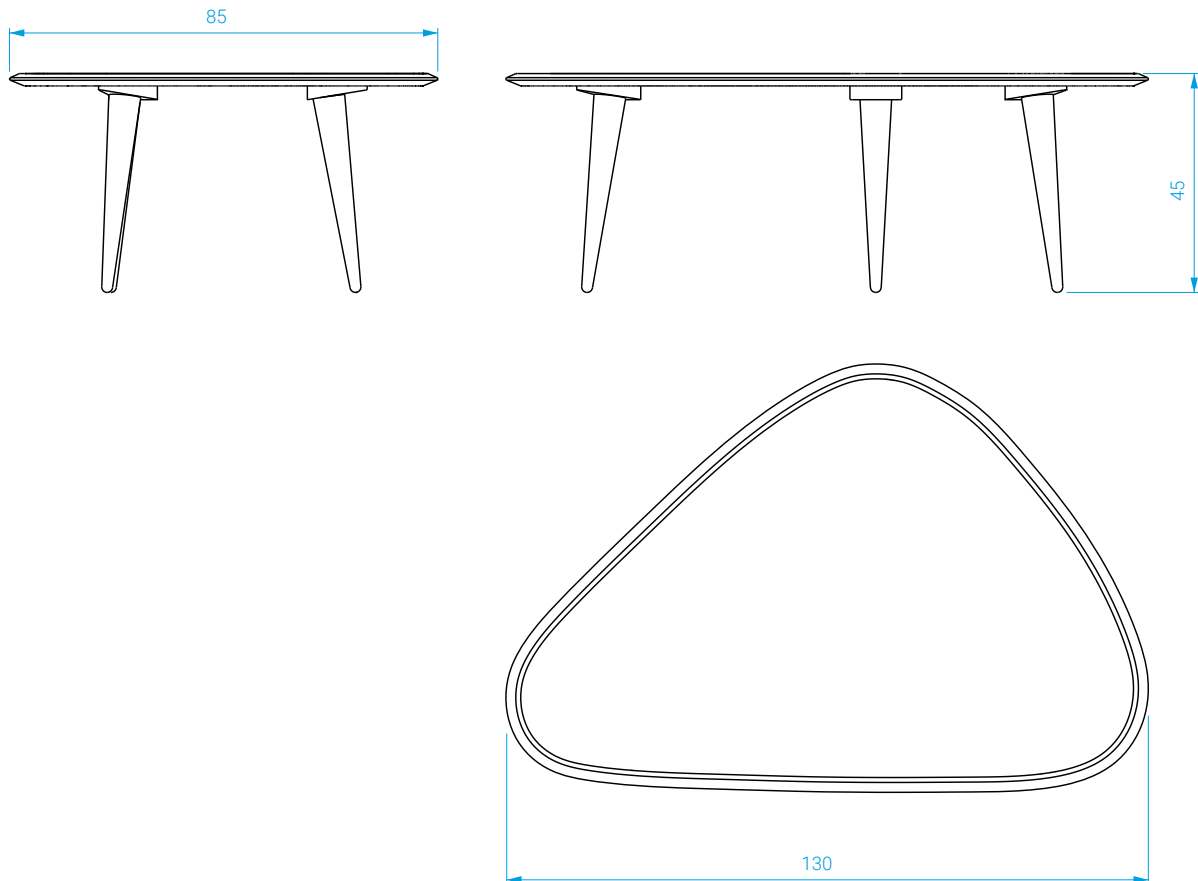

DIMENSIONS

Long.: 130 cm . Larg.: 85 cm . Haut.: 45 cm

MEASURES

Length: 130 cm . Width: 85 cm . Height: 45 cm

POIDS: 14,5 kg (table marbre 37 kg)

WEIGHT: 14,5 kg (marble table 37 kg)

Table basse large marbre

Large marble coffee table

Piètement en chêne massif.
Plateau en marbre sur bois contreplaqué.

*Solid oak wood base.
Marble platter on a plywood base.*

DIMENSIONS

Long.: 130 cm . Larg.: 85 cm . Haut.: 45 cm

POIDS: 37kg

MEASURES

Length: 130 cm . Width: 85 cm . Height: 45 cm

WEIGHT: 37kg

COULEURS / COLORS

Table basse large

Large coffee table

Blanc L06 - Bleu canard L07 - Vert minéral L09
Crème L14 - Deep green L15 - Chêne M01
Marbre M10