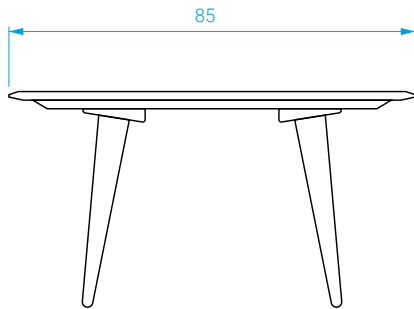

DIMENSIONS

Long.: 130 cm . Larg.: 85 cm . Haut.: 45 cm

MEASURES

Length: 130 cm . Width: 85 cm . Height: 45 cm

POIDS: 14,5 kg (table marbre 37 kg)

WEIGHT: 14,5 kg (marble table 37 kg)

Table basse large marbre

Large marble coffee table

Piètement en chêne massif.
Plateau en marbre sur bois contreplaqué.

*Solid oak wood base.
Marble platter on a plywood base.*

DIMENSIONS

Long.: 130 cm . Larg.: 85 cm . Haut.: 45 cm

POIDS: 37kg

MEASURES

Length: 130 cm . Width: 85 cm . Height: 45 cm

WEIGHT: 37kg

COULEURS / COLORS

Table basse large

Large coffee table

Blanc L06 - Bleu canard L07 - Vert minéral L09
Crème L14 - Deep green L15 - Chêne M01
Marbre M10