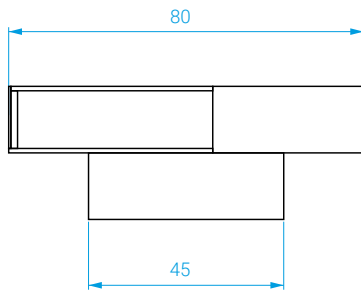

### DIMENSIONS

Long.: 120 cm . Larg.: 80 cm . Haut. : 30 cm

### MEASURES

*Length: 120 cm . Width: 80 cm . Height: 30 cm*

### POIDS :

Plateau en verre fumé noir: 50 kg  
Plateau en marbre vert: 73 kg

### WEIGHT:

*Black glass top: 50 kg  
Green marble top: 73 kg*

COULEURS / COLORS