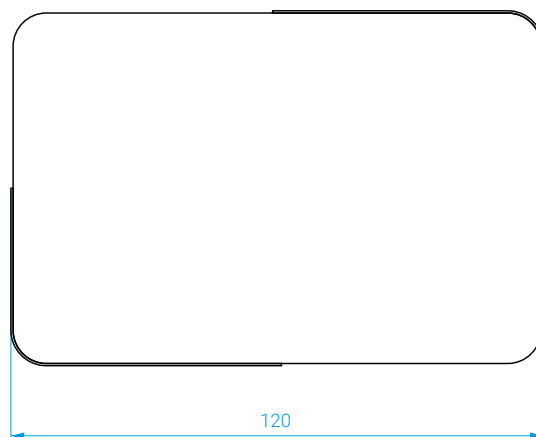

### DIMENSIONS

Long.: 120 cm . Larg.: 80 cm . Haut. : 30 cm

### MEASURES

*Length: 120 cm . Width: 80 cm . Height: 30 cm*

### POIDS :

Plateau en verre fumé noir: 50 kg  
Plateau en marbre vert: 73 kg

### WEIGHT:

*Black glass top: 50 kg  
Green marble top: 73 kg*

COULEURS / COLORS