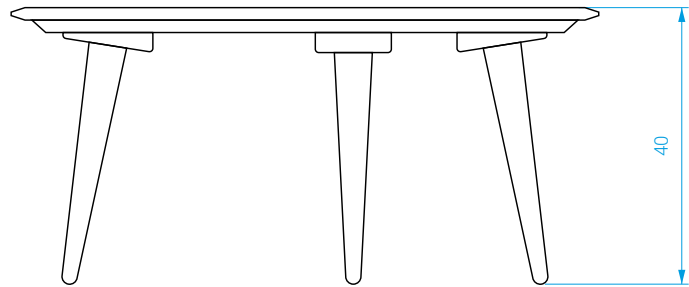

FICHE TECHNIQUE / TECHNICAL SHEET

Table basse small
Small coffee table

red
EDITION

Table basse small

Small coffee table

Piètement en chêne massif.
Plateau en laque sur MDF et en chêne massif.

DIMENSIONS

Long.: 85 cm . Larg.: 53 cm . Haut.: 40 cm

POIDS: 6 kg

En option : set de pieds bois (40cm)

*Solid oak wood base.
Lacquer on MDF and solid oak wood top.*

MEASURES

Length: 85 cm . Width: 53 cm . Height: 40 cm

WEIGHT: 6 kg

In option: wooden table legs (40cm)

Table basse small marbre

Small marble coffee table

Piètement en chêne massif.
Plateau en marbre sur bois contreplaqué.

*Solid oak wood base.
Marble platter on a wooden base.*

DIMENSIONS

Long.: 85 cm . Larg.: 53 cm . Haut.: 40 cm

POIDS: 16 kg

MEASURES

Length: 85 cm . Width: 53 cm . Height: 40 cm

WEIGHT: 16 kg

COULEURS / COLORS

Table basse small

Small coffee table

Blanc L06 - Bleu canard L07 - Rose L08
Vert minéral L09 - Crème L14 - Chêne M01
Chêne M01+ pieds laiton - Marbre M10