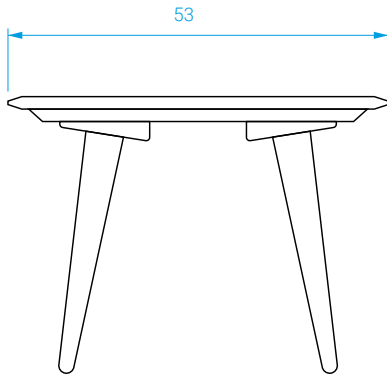

FICHE TECHNIQUE / TECHNICAL SHEET

Table basse small
Small coffee table

red
EDITION

Table basse small

Small coffee table

Piètement en chêne massif.
Plateau en laque sur MDF et en chêne massif.

DIMENSIONS

Long.: 85 cm . Larg.: 53 cm . Haut.: 40 cm

POIDS: 6 kg

En option : set de pieds bois (40cm)

*Solid oak wood base.
Lacquer on MDF and solid oak wood top.*

MEASURES

Length: 85 cm . Width: 53 cm . Height: 40 cm

WEIGHT: 6 kg

In option: wooden table legs (40cm)

Table basse small marbre

Small marble coffee table

Piètement en chêne massif.
Plateau en marbre sur bois contreplaqué.

*Solid oak wood base.
Marble platter on a wooden base.*

DIMENSIONS

Long.: 85 cm . Larg.: 53 cm . Haut.: 40 cm

POIDS: 16 kg

MEASURES

Length: 85 cm . Width: 53 cm . Height: 40 cm

WEIGHT: 16 kg

COULEURS / COLORS

Table basse small

Small coffee table

Blanc L06 - Bleu canard L07 - Rose L08
Vert minéral L09 - Crème L14 - Chêne M01
Chêne M01+ pieds laiton - Marbre M10