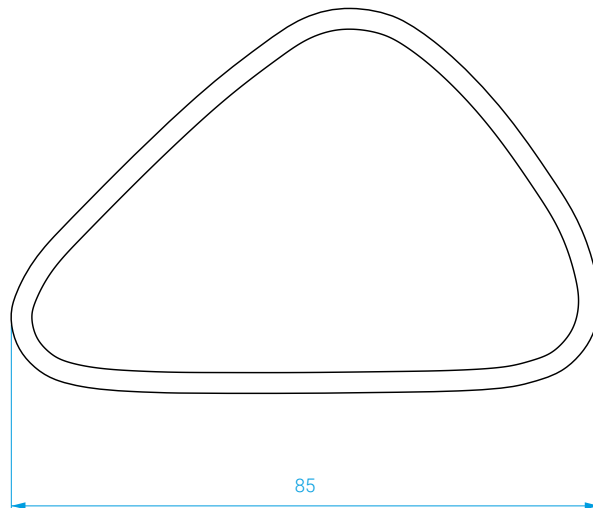

POIDS: 6 kg

En option : set de pieds bois (40cm)

*Solid oak wood base.
Lacquer on MDF and solid oak wood top.*

MEASURES

Length: 85 cm . Width: 53 cm . Height: 40 cm

WEIGHT: 6 kg

In option: wooden table legs (40cm)

Table basse small marbre

Small marble coffee table

Piètement en chêne massif.
Plateau en marbre sur bois contreplaqué.

*Solid oak wood base.
Marble platter on a wooden base.*

DIMENSIONS

Long.: 85 cm . Larg.: 53 cm . Haut.: 40 cm

POIDS: 16 kg

MEASURES

Length: 85 cm . Width: 53 cm . Height: 40 cm

WEIGHT: 16 kg

COULEURS / COLORS

Table basse small

Small coffee table

Blanc L06 - Bleu canard L07 - Rose L08
Vert minéral L09 - Crème L14 - Chêne M01
Chêne M01+ pieds laiton - Marbre M10