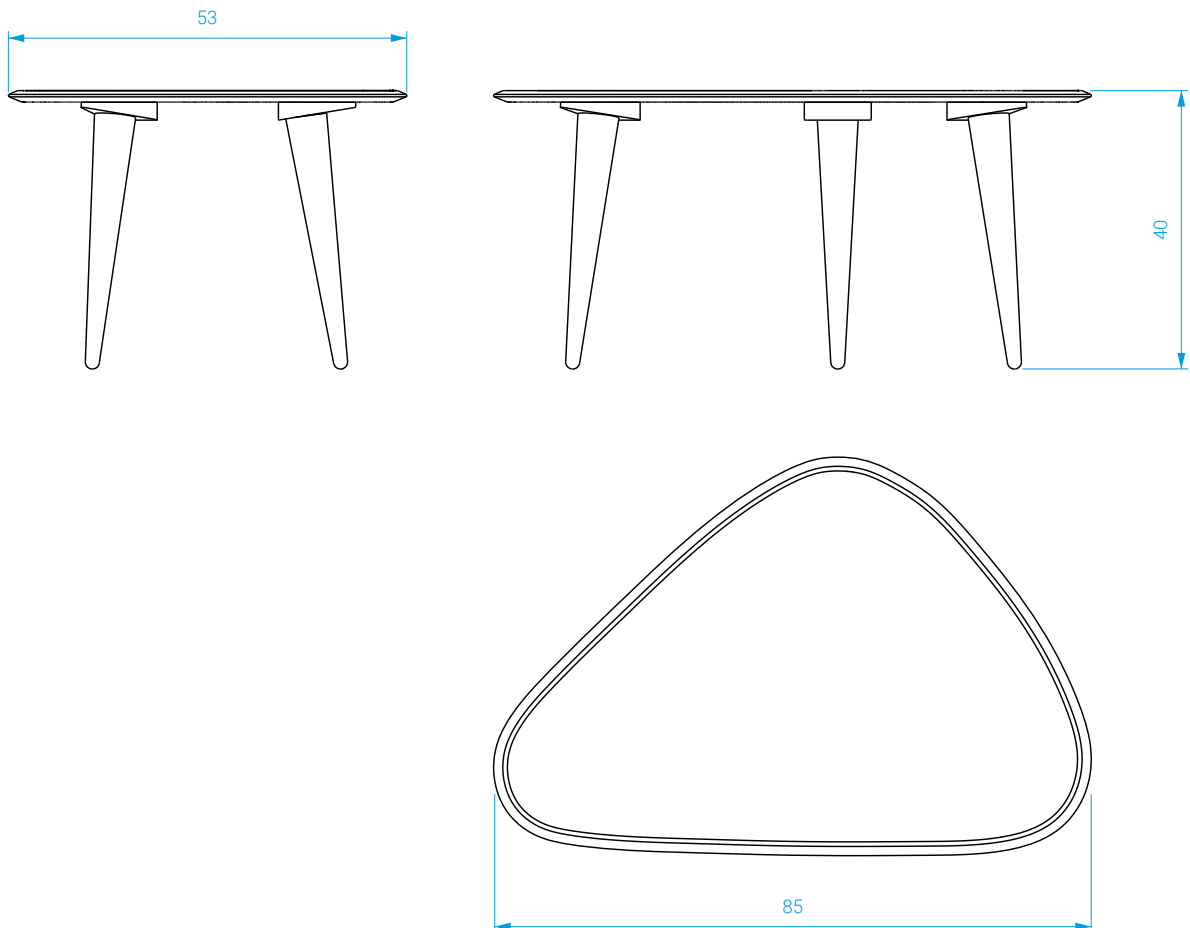

FICHE TECHNIQUE / TECHNICAL SHEET

Table basse small
Small coffee table

red
EDITION

Table basse small

Small coffee table

Piètement en chêne massif.
Plateau en laque sur MDF et en chêne massif.

DIMENSIONS

Long.: 85 cm . Larg.: 53 cm . Haut.: 40 cm

POIDS: 6 kg

En option : set de pieds bois (40cm)

*Solid oak wood base.
Lacquer on MDF and solid oak wood top.*

MEASURES

Length: 85 cm . Width: 53 cm . Height: 40 cm

WEIGHT: 6 kg

In option: wooden table legs (40cm)

Table basse small marbre

Small marble coffee table

Piètement en chêne massif.
Plateau en marbre sur bois contreplaqué.

*Solid oak wood base.
Marble platter on a wooden base.*

DIMENSIONS

Long.: 85 cm . Larg.: 53 cm . Haut.: 40 cm

POIDS: 16 kg

MEASURES

Length: 85 cm . Width: 53 cm . Height: 40 cm

WEIGHT: 16 kg

COULEURS / COLORS

Table basse small

Small coffee table

Blanc L06 - Bleu canard L07 - Rose L08
Vert minéral L09 - Crème L14 - Chêne M01
Chêne M01+ pieds laiton - Marbre M10