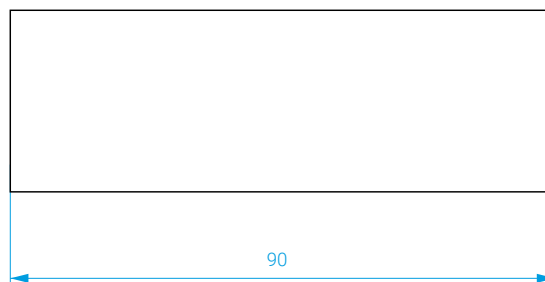

### **DIMENSIONS**

Long.: 90 cm . Prof. : 30 cm . Haut. : 85 cm

**POIDS** : 36 kg

*Bianco or grigio terrazzo tabletop glued on plywood.  
Brushed brass frame. Steel base.*

### **DIMENSIONS**

*Length: 90 cm . Depth: 30 cm . Height: 85 cm*

**WEIGHT**: 36 kg

COULEURS / COLORS