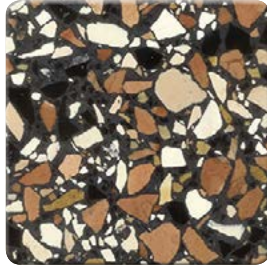

COULEURS / COLORS

Console Horizon small

Small Horizon console

Grigio