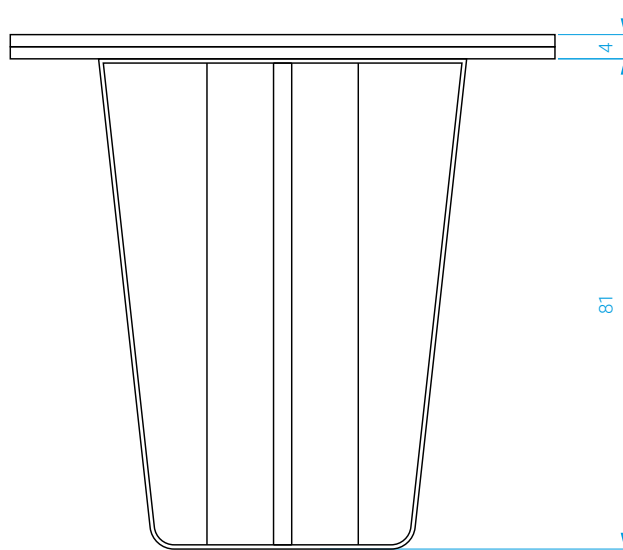

## *Small Horizon console*

Plateau en terrazzo bianco ou grigio collé sur contreplaqué.  
Cadre laiton brossé. Piètement en acier.

### **DIMENSIONS**

Long.: 90 cm . Prof. : 30 cm . Haut. : 85 cm

**POIDS** : 36 kg

*Bianco or grigio terrazzo tabletop glued on plywood.  
Brushed brass frame. Steel base.*

### **DIMENSIONS**

*Length: 90 cm . Depth: 30 cm . Height: 85 cm*

**WEIGHT**: 36 kg

COULEURS / COLORS