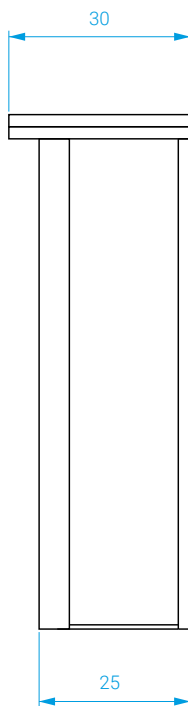

## *Small Horizon console*

Plateau en terrazzo bianco ou grigio collé sur contreplaqué.  
Cadre laiton brossé. Piètement en acier.

### **DIMENSIONS**

Long.: 90 cm . Prof. : 30 cm . Haut. : 85 cm

**POIDS** : 36 kg

*Bianco or grigio terrazzo tabletop glued on plywood.  
Brushed brass frame. Steel base.*

### **DIMENSIONS**

*Length: 90 cm . Depth: 30 cm . Height: 85 cm*

**WEIGHT**: 36 kg

COULEURS / COLORS