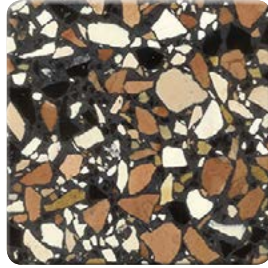

COULEURS / COLORS

Console Horizon large

Large Horizon console

Grigio